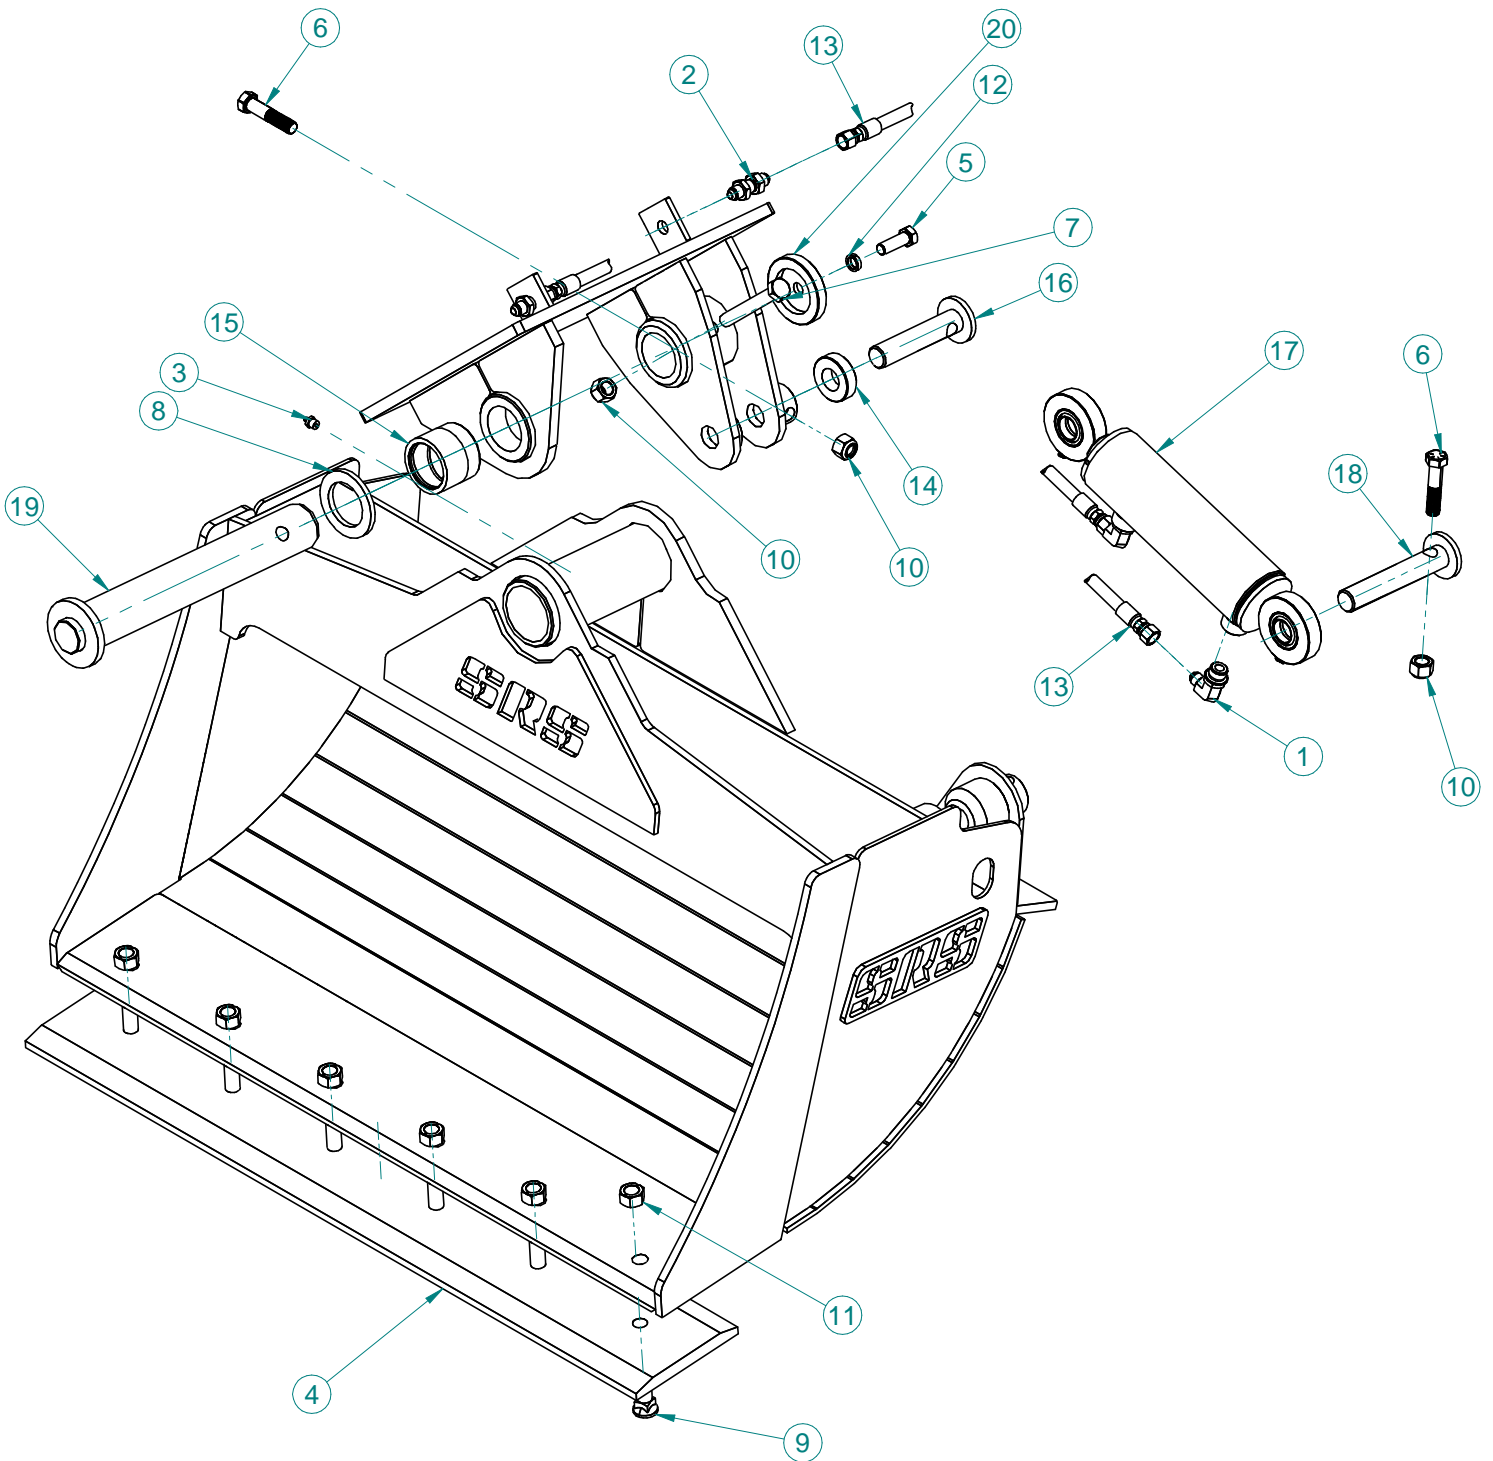

SRS Attachements

Norridgewock, Maine
(207) 858-0690
Email: info@srsattachments.com

BUCKET TILT 36IN ASSY

**MODEL
3334036-0**

MODEL 3334036-0

MODEL 3334036-0

| Item | No. Pièce Part No. | Description piece | Qtée Qty |
|------|-----------------------|--|-------------|
| 1 | 1014037 | MALE 90° ELBOW 8-6 / COUDE 90° MALE 8-6 | 2 |
| 2 | 1053641 | BULKHEAD UNION 6-6 / UNION A CLOISON 6-6 | 2 |
| 3 | 1069251 | GREASE FITTING / GODET DE GRAISSAGE | 1 |
| 4 | 1208001 | BOLT ON CUTTIN EDGE / LAME DE COUPE À BOULONNER | 1 |
| 5 | 2052818 | HEXAGONAL BOLT 1/2"NC X 1 1/2" / BOULON HEXAGONAL 1/2"NC X 1 1/2" | 1 |
| 6 | 2053022 | HEXAGONAL BOLT 9/16 X 2 1/2 / BOULON HEXAGONAL 9/16 X 2 1/2 | 2 |
| 7 | 2053028 | HEXAGONAL BOLT 1/2"NC X 4 1/2" / BOULON HEXAGONAL 1/2"NC X 4 1/2" | 1 |
| 8 | 2400321 | THRUST WASHER / ROULEMENT DE BRONZE | 2 |
| 9 | 2433220 | PLOW BOLT 5/8-11-2" / BOULON DE CHARRUE 5/8-11-2" | 6 |
| 10 | 2793000 | NYLON LOCK NUT 1/2"NC ÉCROU AUTOBLOQUANTE 1/2"NC | 3 |
| 11 | 2823200 | STOVER NUT 5/8 / ÉCROU AUTOBLOQUANT AVEC FILET DÉFORMÉ 5/8 | 6 |
| 12 | 2842800 | LOCK WASHER 1/2"NC / RONDELLE DE BLOCAGE 1/2" NC | 1 |
| 13 | 3127082 | HYDRAULIC HOSE 27" / BOYAU HYDRAULIQUE 27" | 2 |
| 14 | 3331010 | SPACER / ESPACEURS | 2 |
| 15 | 3331016 | BEARING / COUSSINET | 2 |
| 16 | 3331129 | CYLINDER AND BUCKET LINK PIN / TIGE D'ASSEMBLAGE DU VÉRIN AVEC LE GODET | 1 |
| 17 | 3331161 | HYDRAULIC CYLINDER / VÉRIN HYDRAULIQUE | 1 |
| 18 | 3331194 | CYLINDER AND BUCKET LINK PIN / TIGE D'ASSEMBLAGE DU VÉRIN AVEC LE CYLINDRE | 1 |
| 19 | 3331215 | MAIN PIN / TIGE D,ASSEMBLAGE PRINCIPALE | 1 |
| 20 | 3331217 | MAIN PIN COVER / COUVERCLE DE LA TIGE D'ASSEMBLAGE PRINCIPALE | 1 |