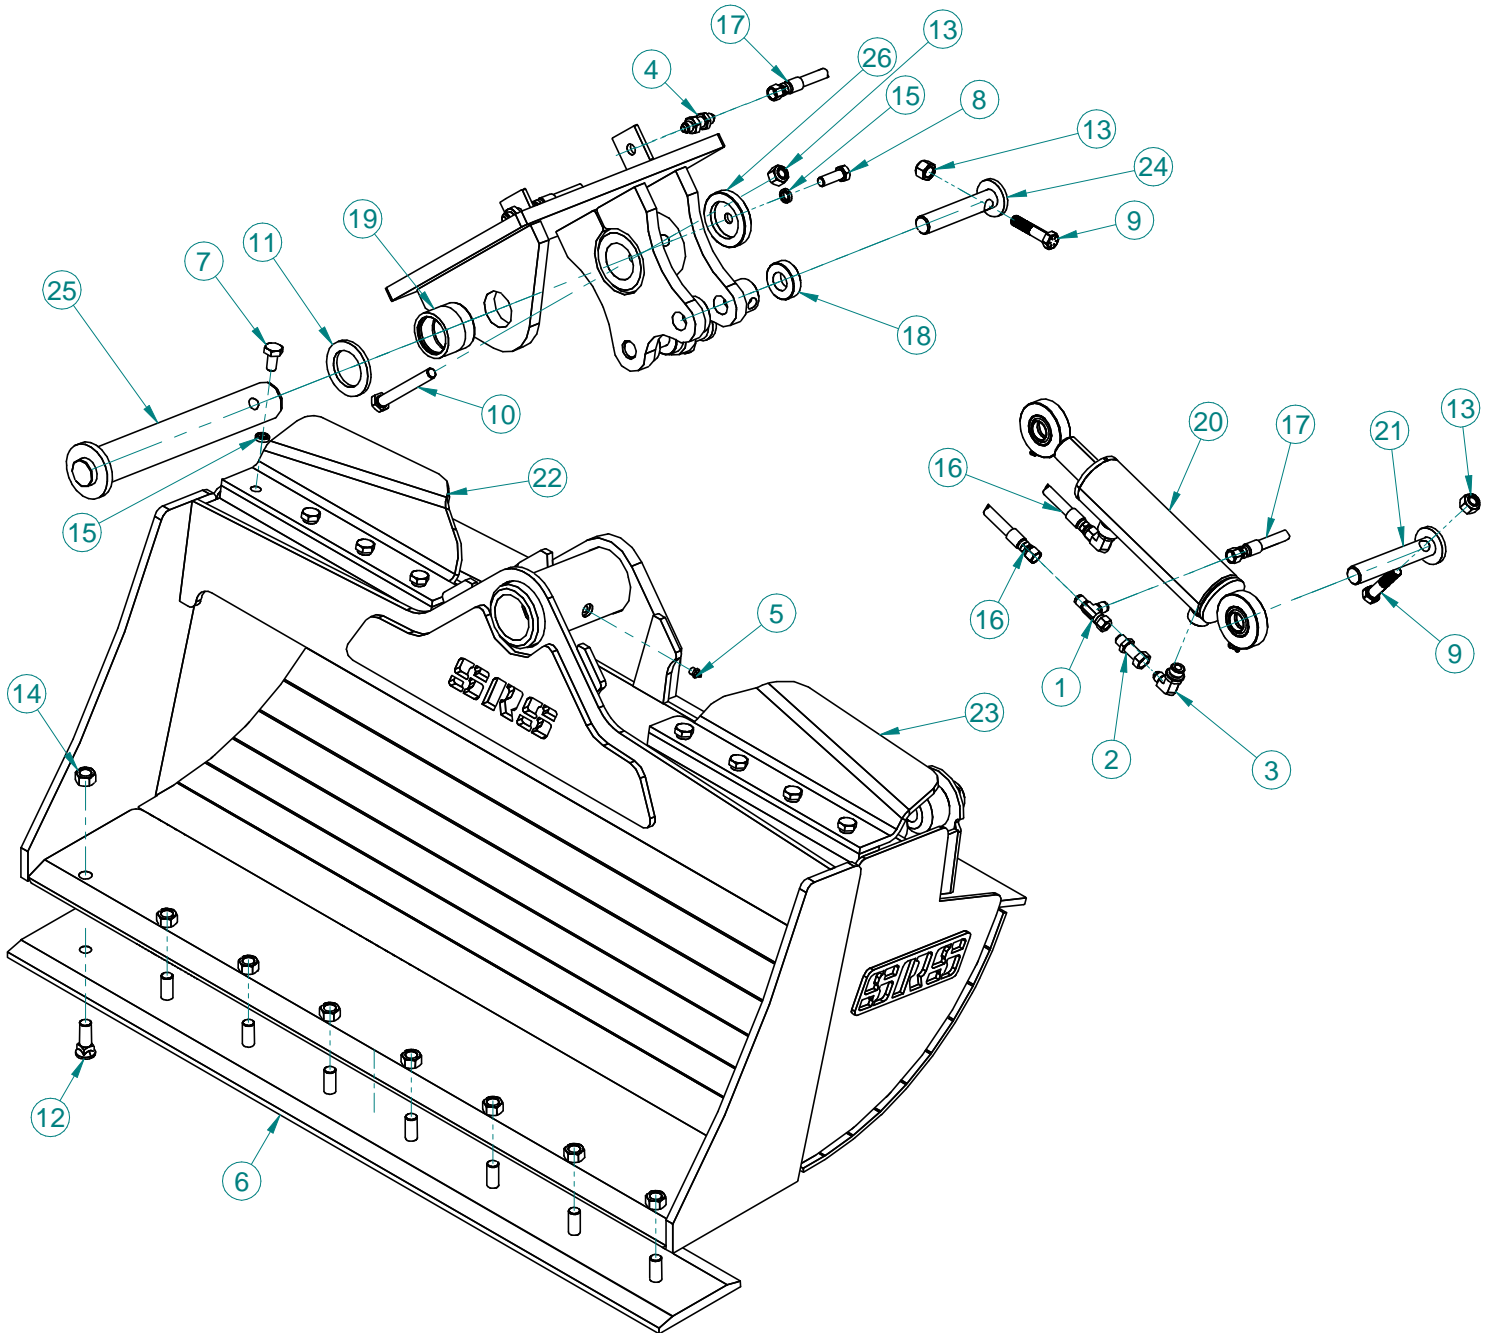

SRS Attachments

Norridgewock, Maine
(207) 858-0690
Email: info@srsattachments.com

BUCKET TILT 48" ASSY

**MODEL
3334048-0**

MODEL 3334048-0

MODEL 3334048-0

Item	No. Pièce Part No.	Description piece	Qtée Qty
1	1013645	SWIVEL NUT RUN TEE 6-6 / T MALE X FEMELLE TOURNANT 6-6	2
2	1013689	INLINE SWIVEL M.ORFS #6 X M.JIC #6 / JOINT ROTATIF DROIT M.ORFS #6 X M.JIC #6	2
3	1014037	MALE 90° ELBOW 8-6 / COUDE 90° MALE 8-6	4
4	1053641	BULKHEAD UNION 6-6 / UNION A CLOISON 6-6	2
5	1069251	GREASE FITTING / GODET DE GRAISSAGE	1
6	1208003	BOLT ON CUTTING EDGE / LAME DE COUPE À BOULONNER	1
7	2052815	HEXAGONAL BOLT 1/2"NC X 1" / BOULON HEXAGONAL 1/2"NC X 1"	8
8	2052818	HEXAGONAL BOLT 1/2"NC X 1 1/2" / BOULON HEXAGONAL 1/2"NC X 1 1/2"	1
9	2053022	HEXAGONAL BOLT 9/16 X 2 1/2 / BOULON HEXAGONAL 9/16 X 2 1/2	4
10	2053030	HEXAGONAL BOLT 1/2"NC X 4 1/2" / BOULON HEXAGONAL 1/2"NC X 4 1/2"	1
11	2400321	THRUST WASHER / ROULEMENT DE BRONZE	2
12	2433220	PLOW BOLT 5/8-11-2" / BOULON DE CHARRUE 5/8-11-2"	8
13	2793000	NYLON LOCK NUT 1/2"NC ÉCROU AUTOBLOQUANTE 1/2"NC	5
14	2823200	STOVER NUT 5/8 / ÉCROU AUTOBLOQUANT AVEC FILET DÉFORMÉ 5/8	8
15	2842800	LOCK WASHER 1/2"NC / RONDELLE DE BLOCAGE 1/2" NC	9
16	3127085	HOSE 20" / TUYAU HYDRAULIQUE 20"	2
17	3127086	HOSE 28" / TUYAU HYDRAULIQUE 28"	2
18	3331010	SPACER / ESPACEURS	4
19	3331016	BEARING / COUSSINET	2
20	3331183	HYDRAULIC CYLINDER / VÉRIN HYDRAULIQUE	2
21	3331194	CYLINDER AND BUCKET LINK PIN / TIGE D'ASSEMBLAGE DU VÉRIN AVEC LE CYLINDRE	2
22	3331199	SHIELD 48" 1/ DÉFLECTEUR 48" 1	1
23	3331200	SHIELD 48" 2 / DÉFLECTEUR 48" 2	1
24	3331206	CYLINDER AND BUCKET LINK PIN / TIGE D'ASSEMBLAGE DU VÉRIN AVEC LE GODET	2
25	3331215	MAIN PIN / TIGE D'ASSEMBLAGE PRINCIPALE	1
26	3331217	MAIN PIN COVER / COUVERCLE DE LA TIGE D'ASSEMBLAGE PRINCIPALE	1