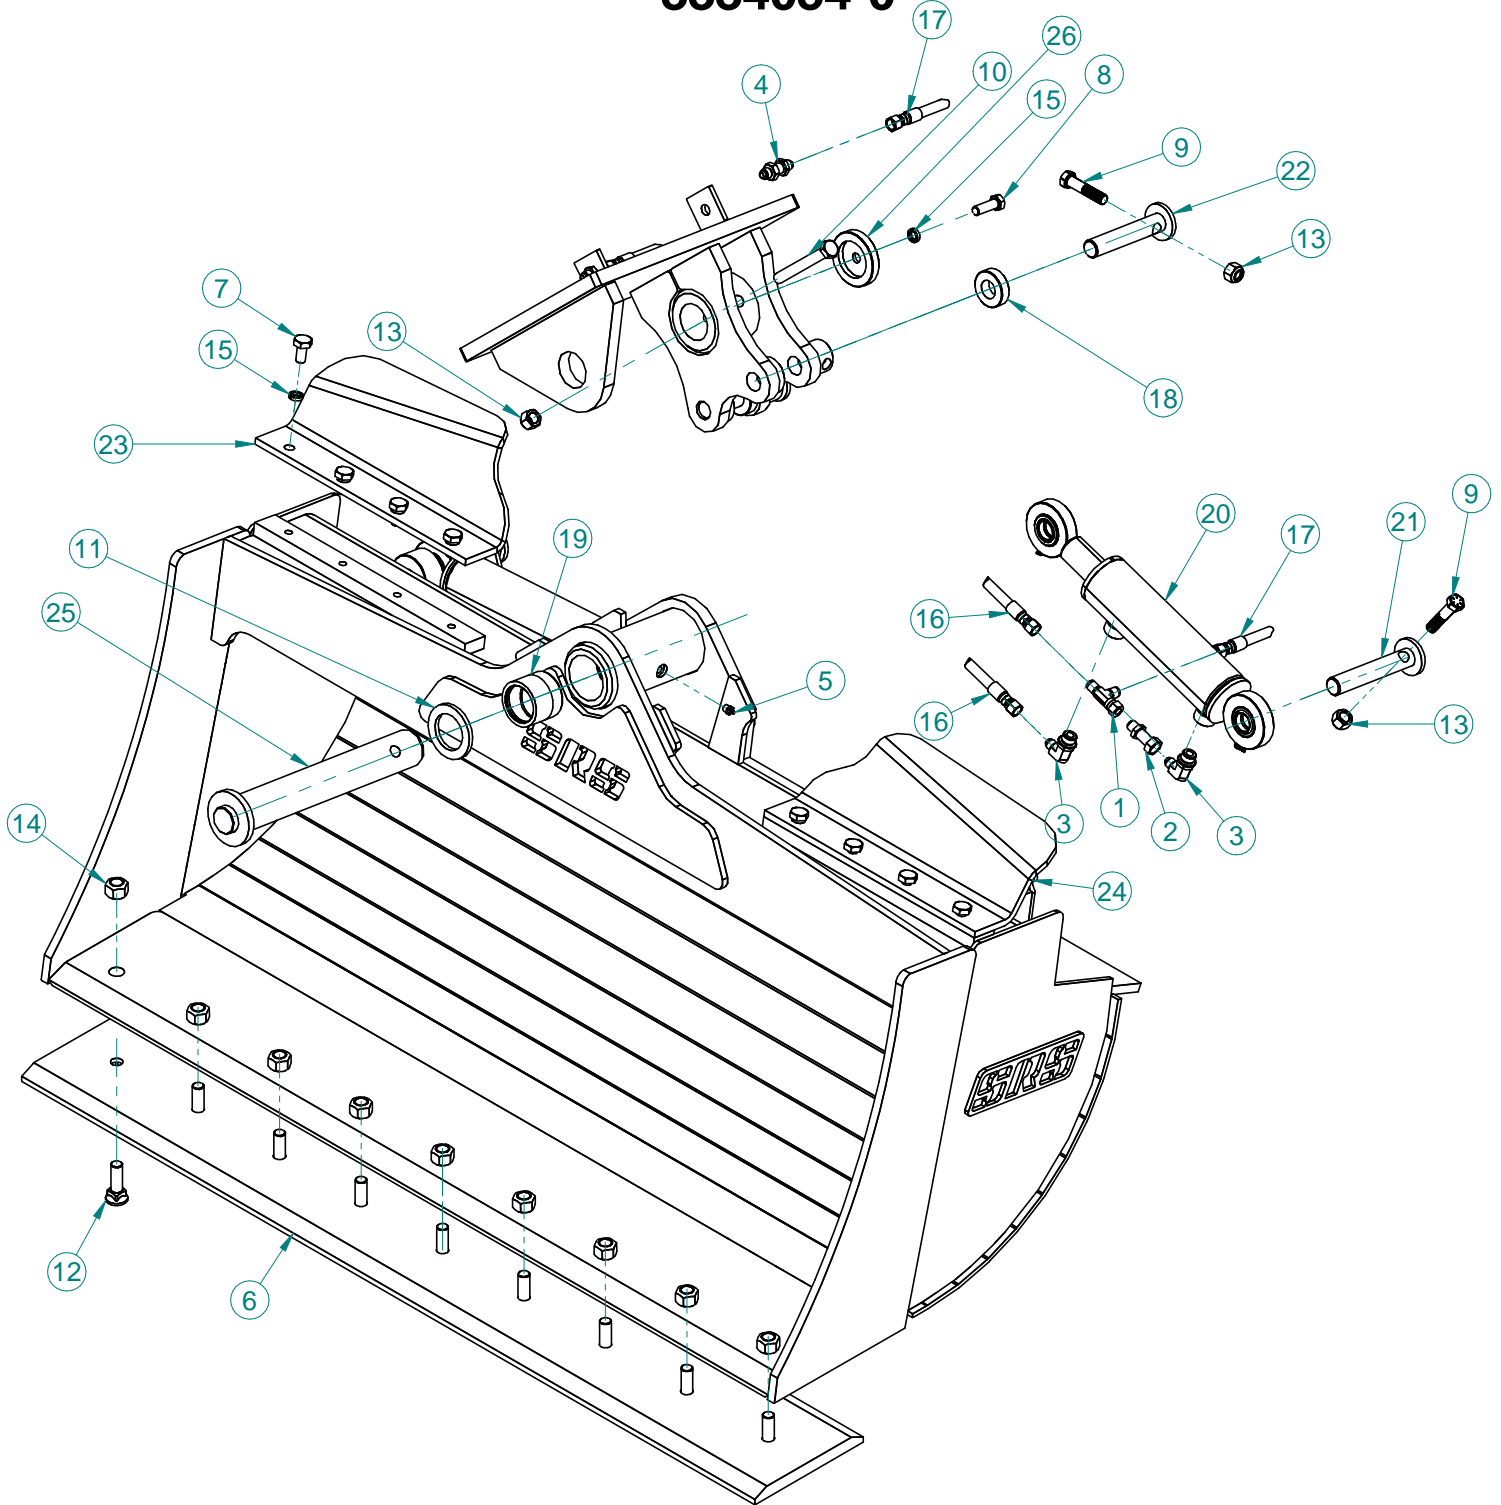

SRS Attachements

Norridgewock, Maine
(207) 858-0690
Email: info@srsattachments.com

BUCKET TILT 54" ASSY

**MODEL
3334054-0**

MODEL 3334054-0

MODEL 3334054-0

Item	No. Pièce Part No.	Description piece	Qtée Qty
1	1013645	SWIVEL NUT RUN TEE 6-6 / T MALE X FEMELLE TOURNANT 6-6	2
2	1013689	INLINE SWIVEL M.ORFS #6 X M.JIC #6 / JOINT ROTATIF DROIT M.ORFS #6 X M.JIC #6	2
3	1014037	MALE 90° ELBOW 8-6 / COUDE 90° MALE 8-6	4
4	1053641	BULKHEAD UNION 6-6 / UNION A CLOISON 6-6	2
5	1069251	GREASE FITTING / GODET DE GRAISSAGE	1
6	1208005	BOLT ON CUTTING EDGE / LAME DE COUPE BOULONNÉE	1
7	2052815	HEXAGONAL BOLT 1/2"NC X 1" / BOULON HEXAGONAL 1/2"NC X 1"	8
8	2052818	HEXAGONAL BOLT 1/2"NC X 1 1/2" / BOULON HEXAGONAL 1/2"NC X 1 1/2"	1
9	2053022	HEXAGONAL BOLT 9/16 X 2 1/2 / BOULON HEXAGONAL 9/16 X 2 1/2	4
10	2053030	HEXAGONAL BOLT 1/2"NC X 4 1/2" / BOULON HEXAGONAL 1/2"NC X 4 1/2"	1
11	2400321	THRUST WASHER / ROULEMENT DE BRONZE	2
12	2433421	CARRIAGE BOLT Ø3/4"NC X 2 1/4" / BOULON A TÊTE SPHÉRIQUE Ø3/4"NC X 2 1/4"	9
13	2793000	NYLON LOCK NUT 1/2"NC ÉCROU AUTOBLOQUANTE 1/2"NC	5
14	2823400	STOVER LOCK NUT 3/4"NC / ÉCROU AUTOBLOQUANT 3/4"NC	9
15	2842800	LOCK WASHER 1/2"NC / RONDELLE DE BLOCAGE 1/2" NC	9
16	3127085	HOSE 20" / TUYAU HYDRAULIQUE 20"	2
17	3127086	HOSE 28" / TUYAU HYDRAULIQUE 28"	2
18	3331010	SPACER / ESPACEURS	4
19	3331016	BEARING / COUSSINET	2
20	3331183	HYDRAULIC CYLINDER / VÉRIN HYDRAULIQUE	2
21	3331194	CYLINDER AND BUCKET LINK PIN / TIGE D'ASSEMBLAGE DU VÉRIN AVEC LE CYLINDRE	2
22	3331206	CYLINDER AND BUCKET LINK PIN / TIGE D'ASSEMBLAGE DU VÉRIN AVEC LE GODET	2
23	3331209	SHIELD 54" 1 / DÉFLECTEUR 54" 1	1
24	3331210	SHIELD 54" 2 / DÉFLECTEUR 45" 2	1
25	3331215	MAIN PIN / TIGE D'ASSEMBLAGE PRINCIPALE	1
26	3331217	MAIN PIN COVER / COUVERCLE DE LA TIGE D'ASSEMBLAGE PRINCIPALE	1